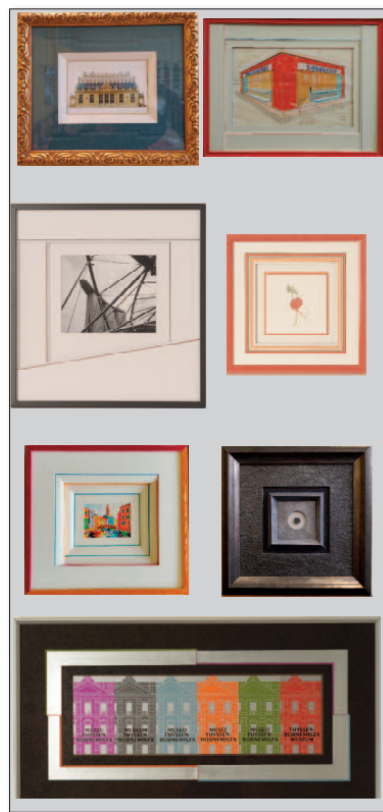

Tarifs 2023/2024

La carte de l'ALSM est obligatoire.

Tarif -14 ans : 17€ (nés après le 31/08/2009)

Tarif adultes : 21€

Contact :

Responsable de la section :

Evelyne LE GOFF

06 89 94 59 15